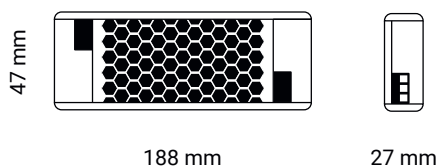

300 Slim

Complementi indispensabili grazie ai quali le sorgenti luminose possono conferire agli ambienti un'illuminazione efficiente e performante.

Caratteristiche generali	
Codice articolo	IPD12024S
Potenza	120W
Ampere	5
Ventola	No